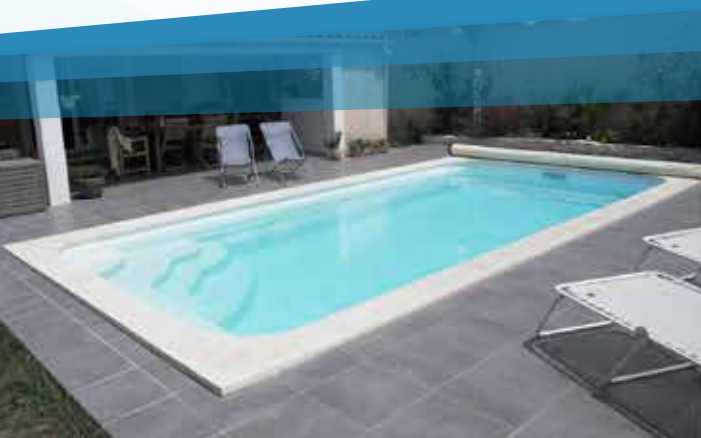

LES AVANTAGES

- Partie plage de 1,40m de long
- Visuel rectangle moderne
- Peu de perte sur l'espace baignade

La gamme optimale

ESTARI et CASTILLON

Les modèles Castillon de 8m et Estari de 7m sont deux piscines rectangulaires à fond plat offrant une banquette sur toute la largeur du bassin. Leur forme rectangle et leur escalier latéral optimisent l'espace baignade et convivialité.

LES AVANTAGES

- Très large banquette
- Volume d'eau optimisé
- Fond plat
- Espace convivialité

La gamme optimale **PREMIUM**

UN ESCALIER AUX LIGNES ÉPURÉES

Notre gamme optimale Premium est disponible en quatre dimensions pour s'adapter à tous les espaces. Son escalier d'angle optimise l'accès et libère la zone de baignade. Profitez également d'une large banquette pour des moments de détente incomparables.