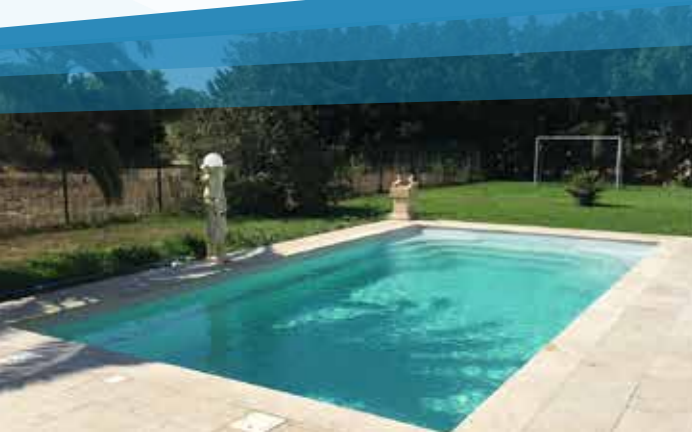

LES AVANTAGES

- Descente d'escalier progressive
- Marche de sécurité périphérique
- Fond plat
- Escalier esthétique

La gamme familiale

LAC DE LAUZET et LAC DE L'ETOILE

Les deux modèles «Lac de l'Etoile» et «Lac de Lauzet» bénéficient de tous les avantages de la GAMME CONFORTABLE en ayant en plus des angles totalement droits.
La première marche sert alors de pataugeoire pour les plus jeunes.

LES AVANTAGES

- Piscine très familiale
- Visuel moderne
- Fond plat
- Banquette confortable

La gamme romaine

PISCINE AVEC ESCALIER ROMAN

A fond plat ou à fond incliné, la piscine à escalier roman est ancrée dans la tradition de la piscine. Grâce à sa descente en forme de «chapeau de gendarme», la deuxième marche offre une très grande banquette sur toute la largeur du bassin. Les côtes données pour chaque modèle intègrent l'escalier.

LES AVANTAGES

- Grand volume d'eau
- Grandes banquettes
- Aspect piscine romaine

La gamme couloir de nage

MODÈLE GRAND LAC

Souvent parallèle à une maison ou à une terrasse, ses deux escaliers à l'opposé l'un de l'autre optimisent la capacité de nage, tout en gardant un esthétisme unique.
Un rebord périphérique permet quant à lui de sortir facilement l'eau, où que l'on se trouve dans la piscine.