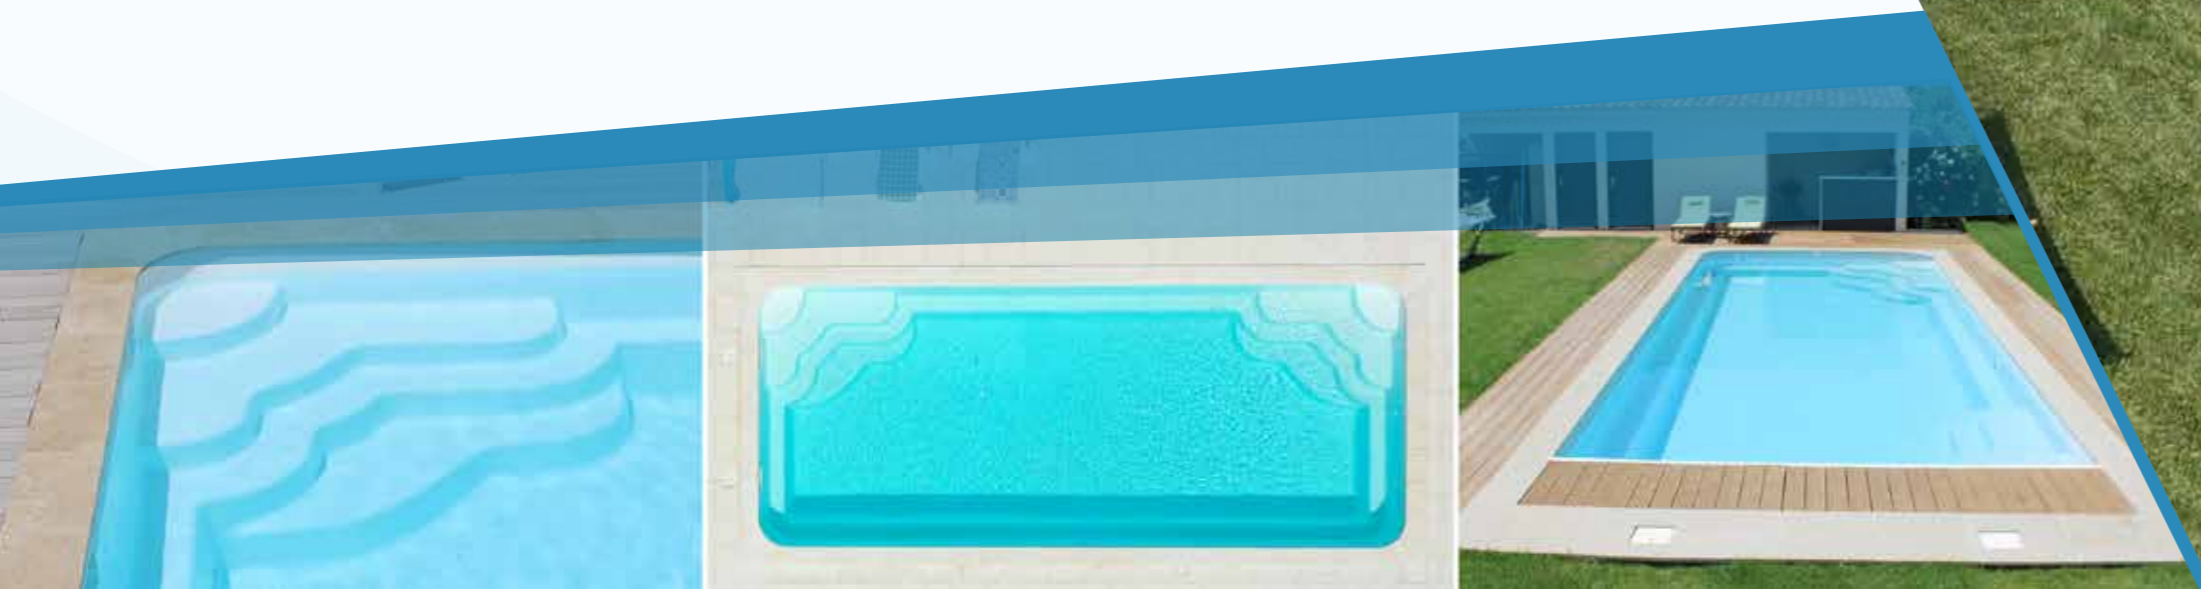

LES AVANTAGES

- Piscine très familiale
- Visuel moderne
- Fond plat
- Banquette confortable

La gamme romaine

PISCINE AVEC ESCALIER ROMAN

A fond plat ou à fond incliné, la piscine à escalier roman est ancrée dans la tradition de la piscine. Grâce à sa descente en forme de «chapeau de gendarme», la deuxième marche offre une très grande banquette sur toute la largeur du bassin. Les côtes données pour chaque modèle intègrent l'escalier.

LES AVANTAGES

- Grand volume d'eau
- Grandes banquettes
- Aspect piscine romaine

La gamme couloir de nage

MODÈLE GRAND LAC

Souvent parallèle à une maison ou à une terrasse, ses deux escaliers à l'opposé l'un de l'autre optimisent la capacité de nage, tout en gardant un esthétisme unique.
Un rebord périphérique permet quant à lui de sortir facilement l'eau, où que l'on se trouve dans la piscine.

LES AVANTAGES

- Long couloir de nage
- Double escalier latéral
- Grand volume d'eau

La gamme libre

BISCARROSSE

Loin du standard de la piscine coque rectangulaire aux marches symétriques, notre gamme libre propose un autre aspect de la piscine.

Plus proche du bassin naturel, cette gamme de piscines à formes libres invite à un aménagement simple et paysagé.

LES AVANTAGES

- Un visuel naturel
- S'adapte à certains terrains
- Une forme non courante